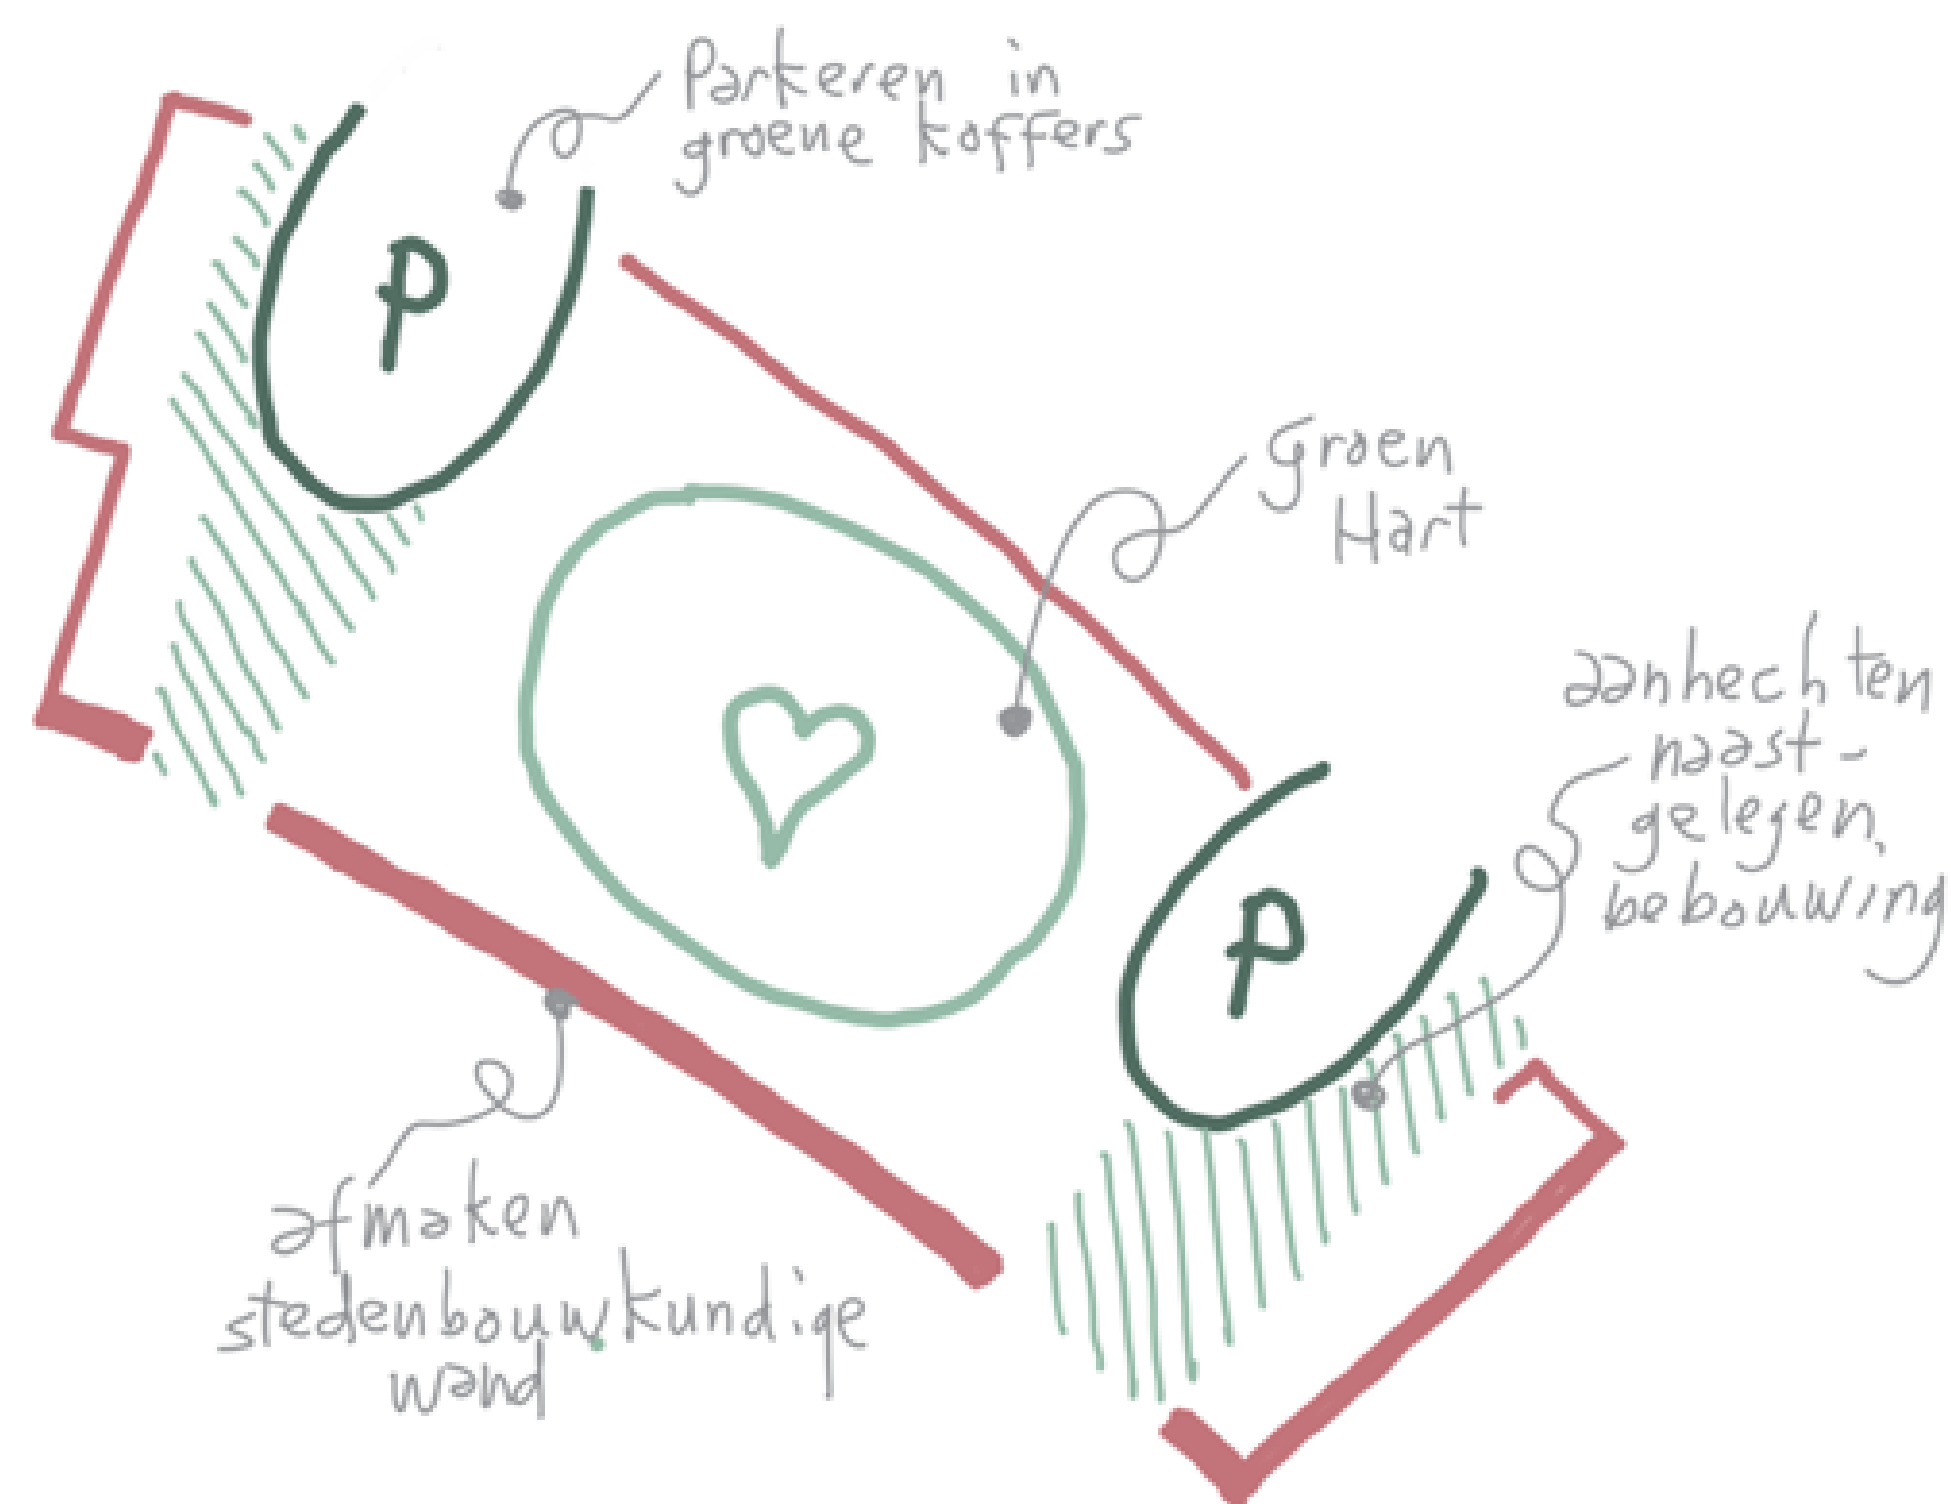

Nieuwbouw

Gezamenlijke ambitie

- > Duurzame woningen toevoegen
- > Bouwen voor verschillende bewoners
- > Het buurtgevoel versterken
- > Het groene karakter van de buurt behouden
- > Zo snel mogelijk beginnen met de uitvoering

Ideeën ontwerp nieuwbouw

Leefbaarheid

Onze wijkbeheerder
Robin van den Homberg
is actief in uw wijk

Wilt u hem iets melden?

Dat kan via:

r.van.den.hombergh@ymere.nl

De woningen blijven bewoond

Als iemand vertrekt, verhuren we de woning
weer tijdelijk (tot we gaan slopen).