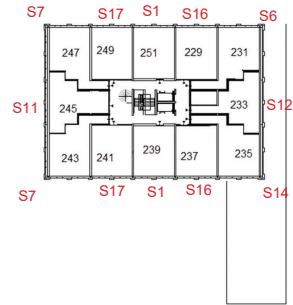

Gebouw HAZEL

Gebouw LIME Ymere

Gebouw LAUREL

Verdieping 08

Gebouw PINE

Gebouw WILLOW

Don Boscostraat

Gebouw LIME Ymere