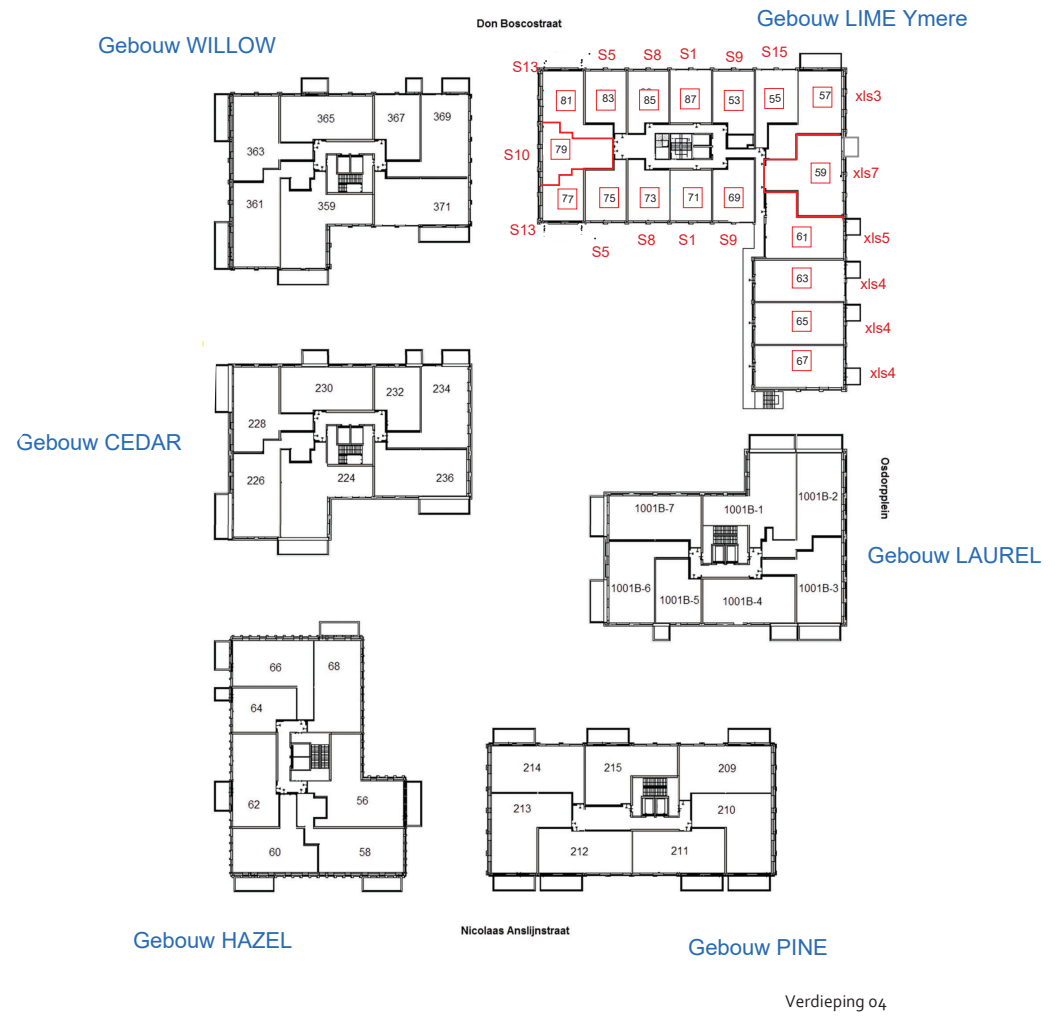

Don Boscostraat

Gebouw WILLOW

Gebouw CEDAR

Gebouw HAZEL

Nicolaas Anslinstraat

Verdieping 02

Onderplein

Gebouw WILLOW

Gebouw CEDAR

Gebouw HAZEL

Gebouw LIME Ymere

Gebouw LAUREL

Verdieping 07

Gebouw PINE

Gebouw WILLOW

Gebouw CEDAR